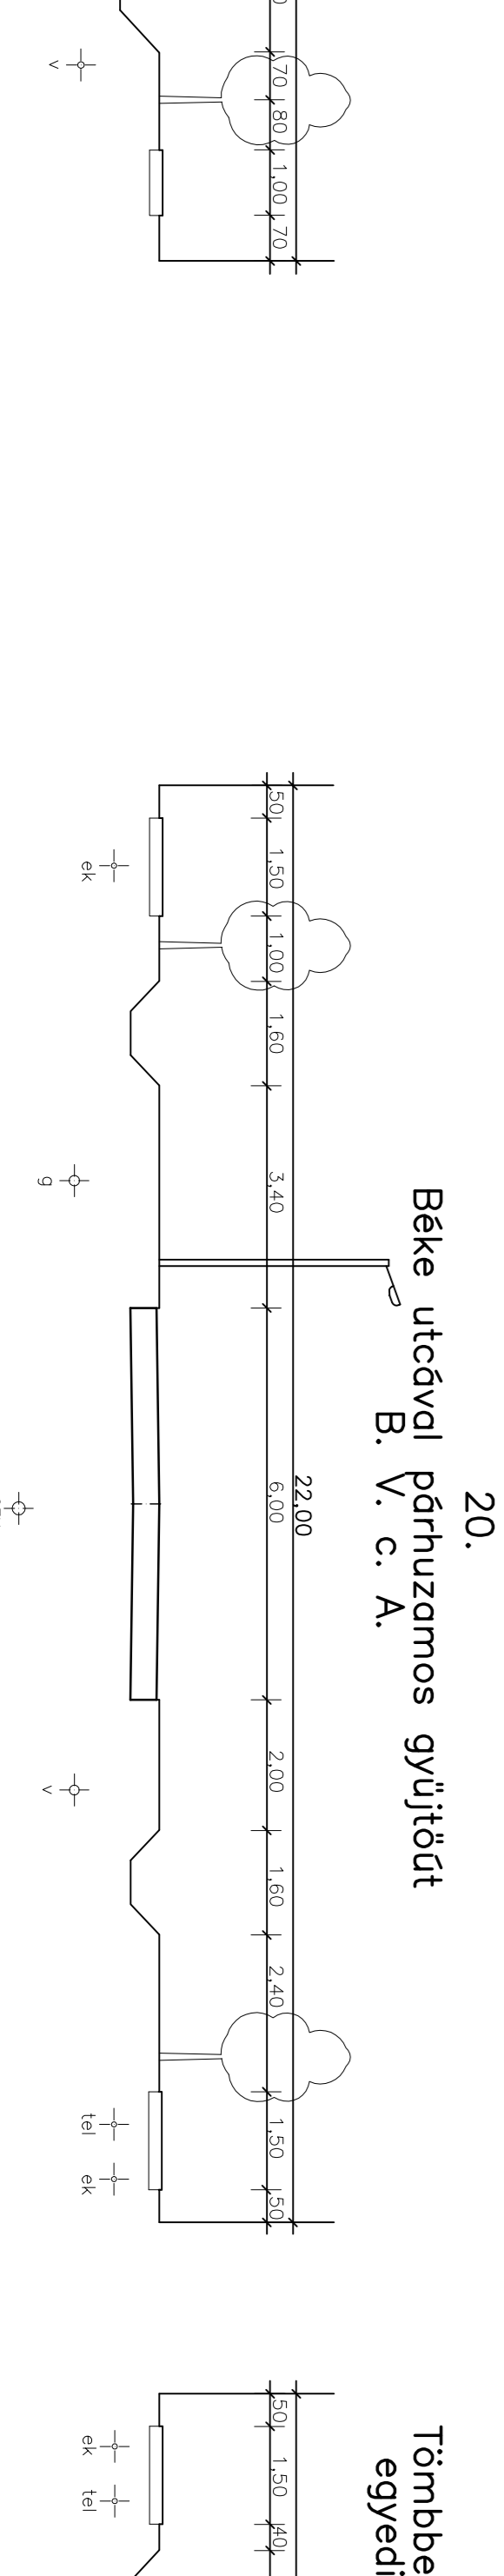

# M E Z Ő K O V A C S H Á Z A

MINTAKERESZTSZELVÉNYEK  
M=1:100

1.  
4434.sz. út külter. szakasza  
(kétegyházi irány)

2.  
Arpdó útca

6.  
Kodály köz

7.  
Kodály köz

11.  
Petőfi utca

12.  
Petőfi utca

16.  
Alkotmány utca

17.  
Alkotmány utca (külterület)

3.  
Orosházi út

8.  
Ipartelepi út

13.  
Kossuth utca

18.  
4443 sz. út külter. szakasza  
(bátonyvári irány)

4.  
4428 sz. út külter. szakasza  
(orosházi irány)

9.  
Szabadság utca

14.  
Puskin utca

19.  
4434 sz. út külter. szakasza  
(mezőhegyesi irány)

21.  
Tömbeiső feltérása (általános)  
B. VI. d. C.

5.  
Tánosics utca

10.  
Alkotmány utca

15.  
Dedk F. utca

20.  
Béke utcával párhuzamos gyűjtőtűt  
B. V. c. A.