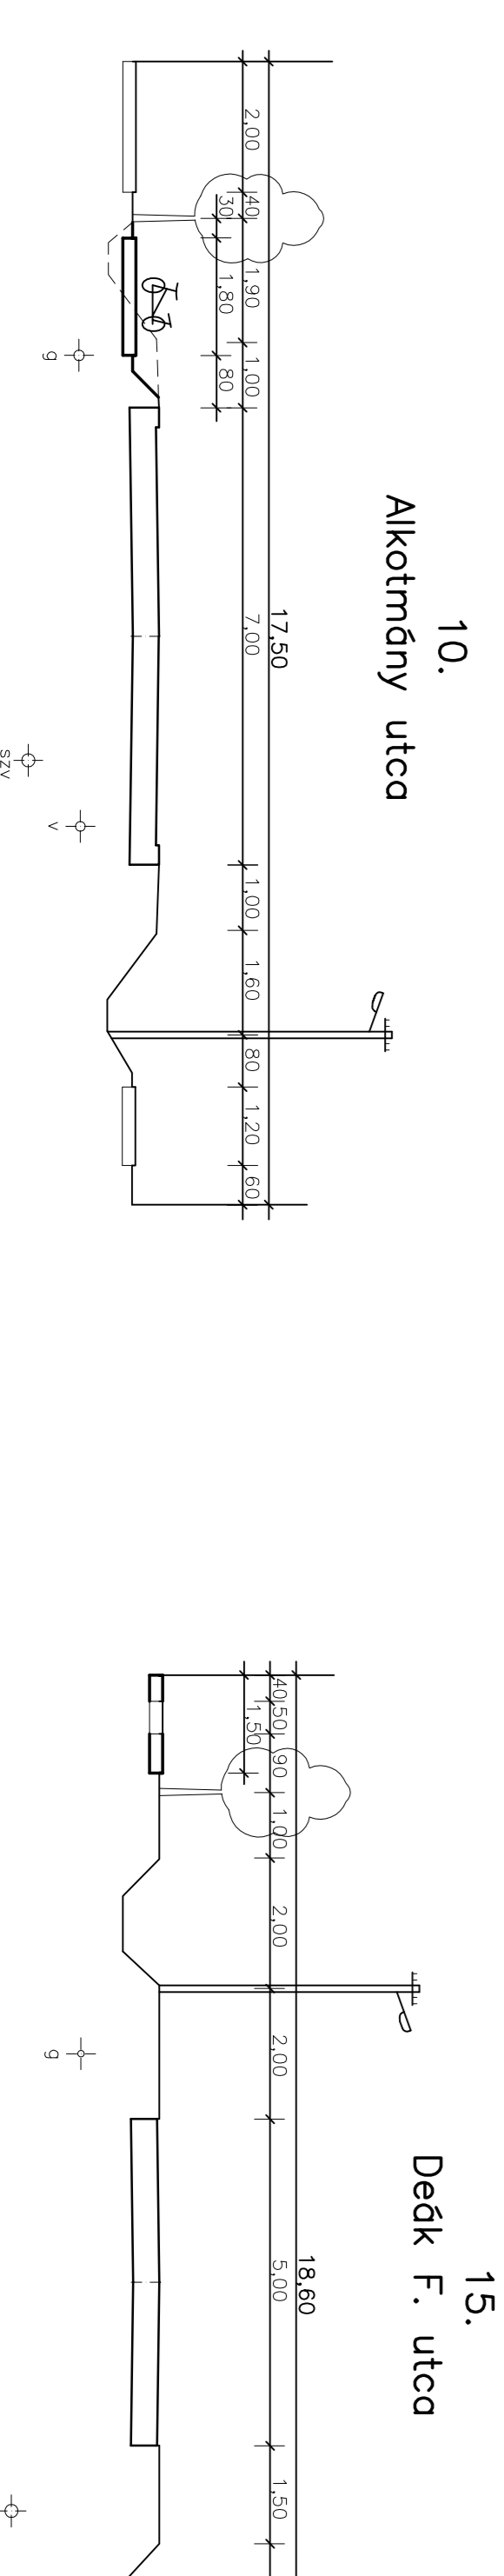

# M E Z Ő K O V A C S H Á Z A

MINTAKERESZTSZELVÉNYEK  
M=1:100

1.  
4434.sz. út külter. szakasza  
(kétegyházi irány)

2.  
Arpdó útca

6.  
Kodály köz

7.  
Kodály köz

11.  
Petőfi utca

12.  
Petőfi utca

16.  
Alkotmány utca

17.  
Alkotmány utca (külterület)

3.  
Orosházi út

8.  
Ipartelepi út

13.  
Kossuth utca

18.  
4443 sz. út külter. szakasza  
(bátonyvári irány)

4.  
4428 sz. út külter. szakasza  
(orosházi irány)

9.  
Szabadság utca

14.  
Puskin utca

19.  
4434 sz. út külter. szakasza  
(mezőhegyesi irány)

21.  
Tömbeiső feltérása (általános)  
B. VI. d. C.

5.  
Tánosics utca

10.  
Alkotmány utca

15.  
Dedk F. utca

20.  
Béke utcával párhuzamos gyűjtőtűt  
B. V. c. A.

22.  
Tömbeiső feltérása (ingatlankezelés nincs)  
B. VI. d. D.

KÖZPONTI BELTERÜLET  
M=1:10000