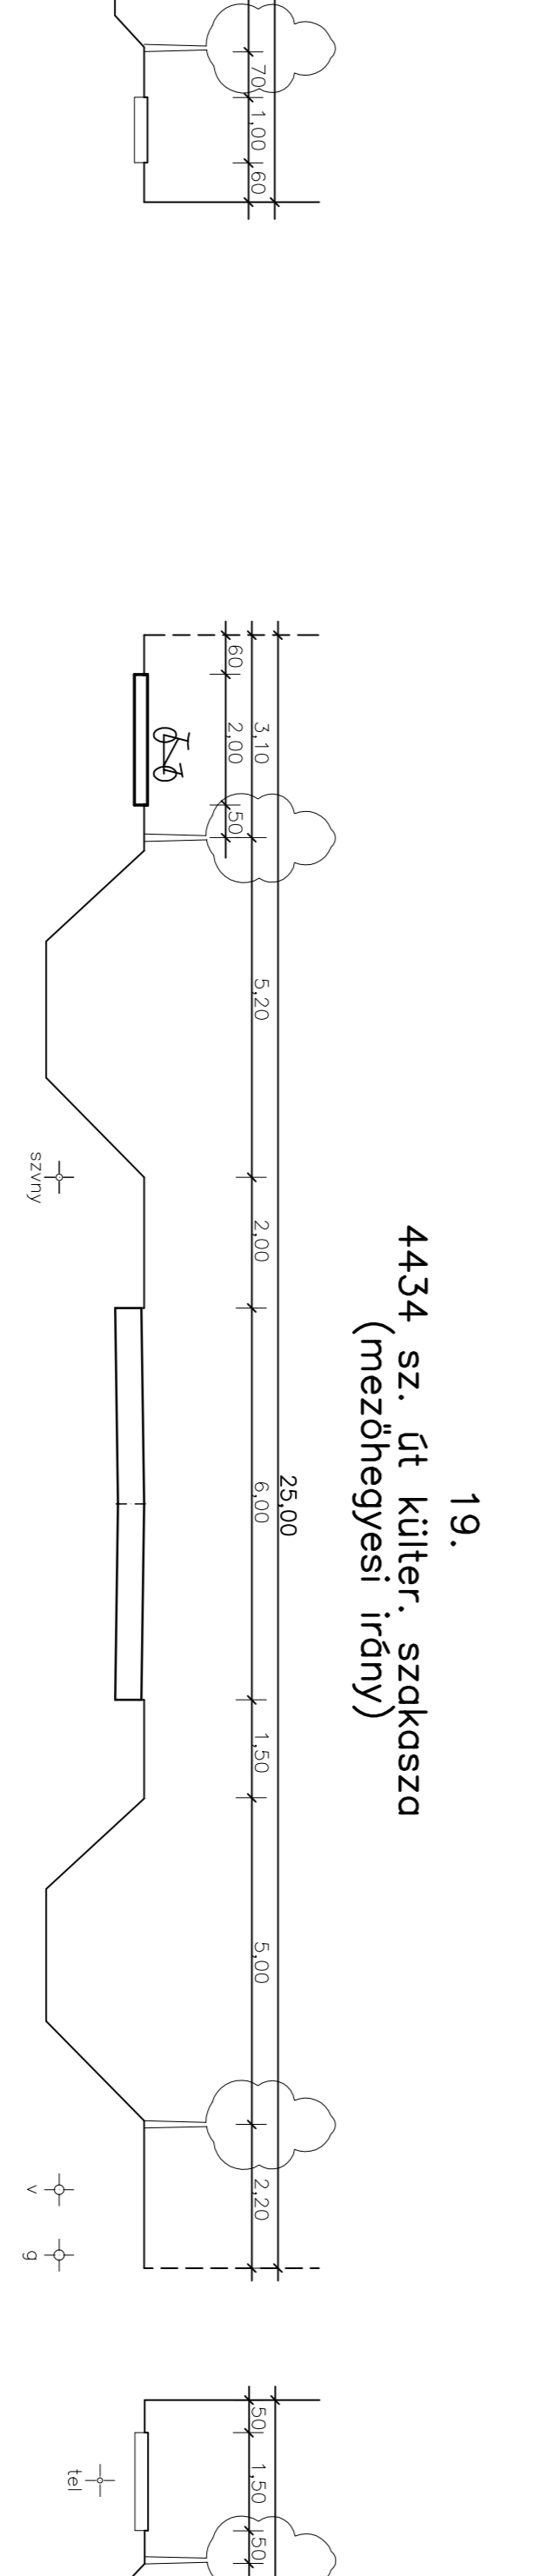

# M E Z Ő K O V A C S H Á Z A

MINTAKERESZTSZELVÉNYEK  
M=1:100

1.  
4434.sz. út külter. szakasza  
(kétegyházi irány)

2.  
Arpdó útca

6.  
Kodály köz

7.  
Kodály köz

11.  
Petőfi utca

12.  
Petőfi utca

16.  
Alkotmány utca

17.  
Alkotmány utca (külterület)

3.  
Orosházi út

8.  
Ipartelepi út

13.  
Kossuth utca

18.  
4443 sz. út külter. szakasza  
(bátonyvári irány)

4.  
4428 sz. út külter. szakasza  
(orosházi irány)

9.  
Szabadság utca

14.  
Puskin utca

19.  
4434 sz. út külter. szakasza  
(mezőhegyesi irány)

21.  
Tömbeiső feltérása (általános)  
B. VI. d. C.

5.  
Tánosics utca

10.  
Alkotmány utca

15.  
Dedk F. utca

20.  
Béke utcával párhuzamos gyűjtőtűt  
B. V. c. A.